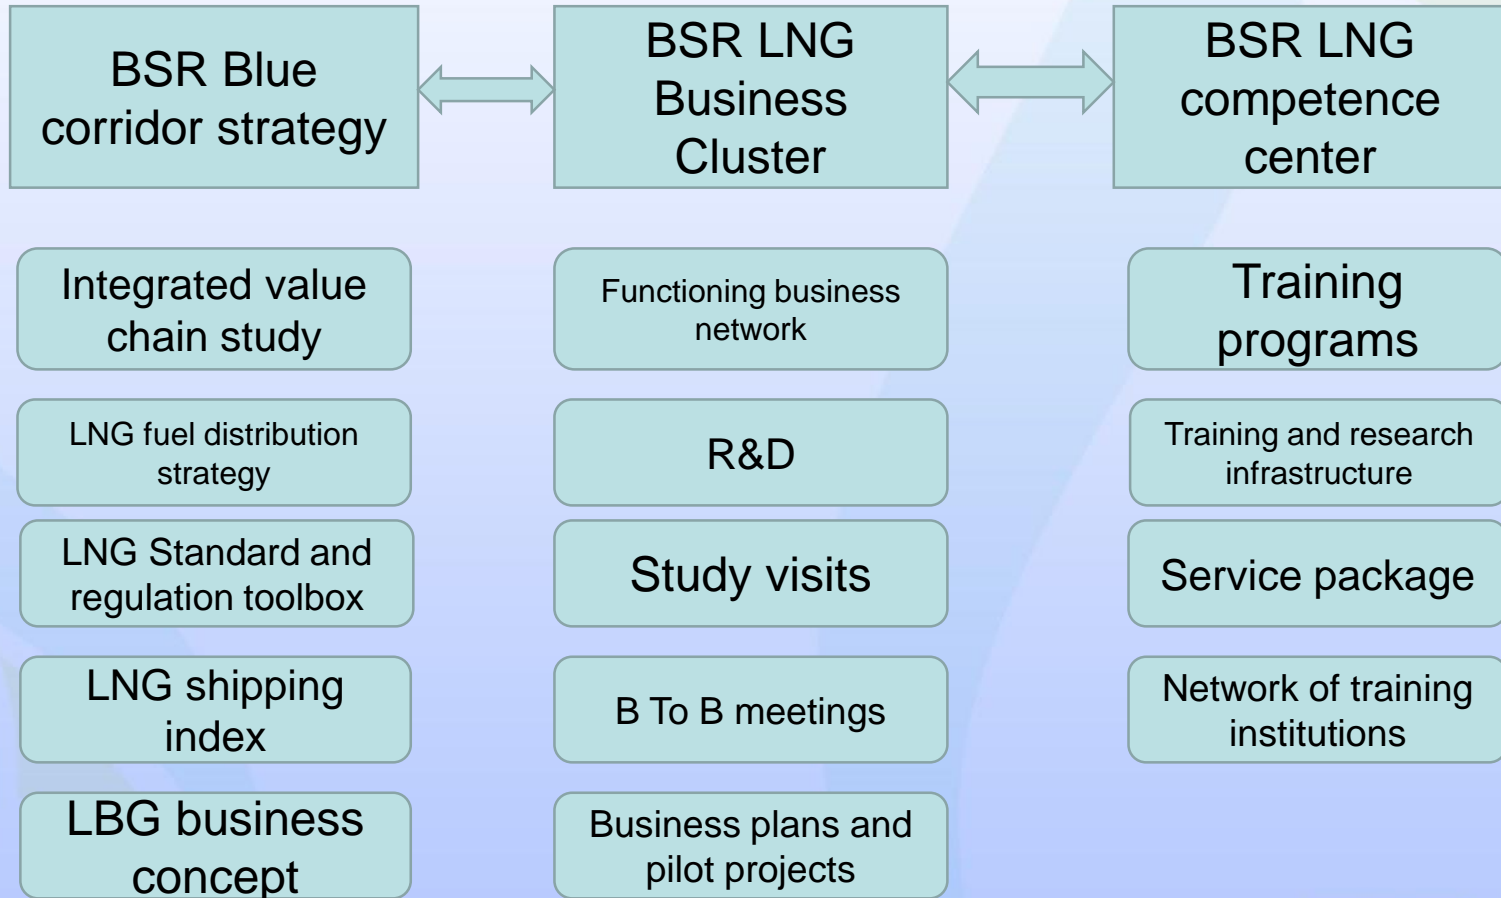

Go LNG

LNG Value Chain for Clean
Shipping, Green Ports and Blue
Growth in Baltic Sea Region

Project content structure

Liquid Intelligent Tank

LIT (Liquid Intelligent Tank)

LNG for Rail

LIETUVOS
SGD KLASTERIS
LIETUVOS GELEŽINKELIAI